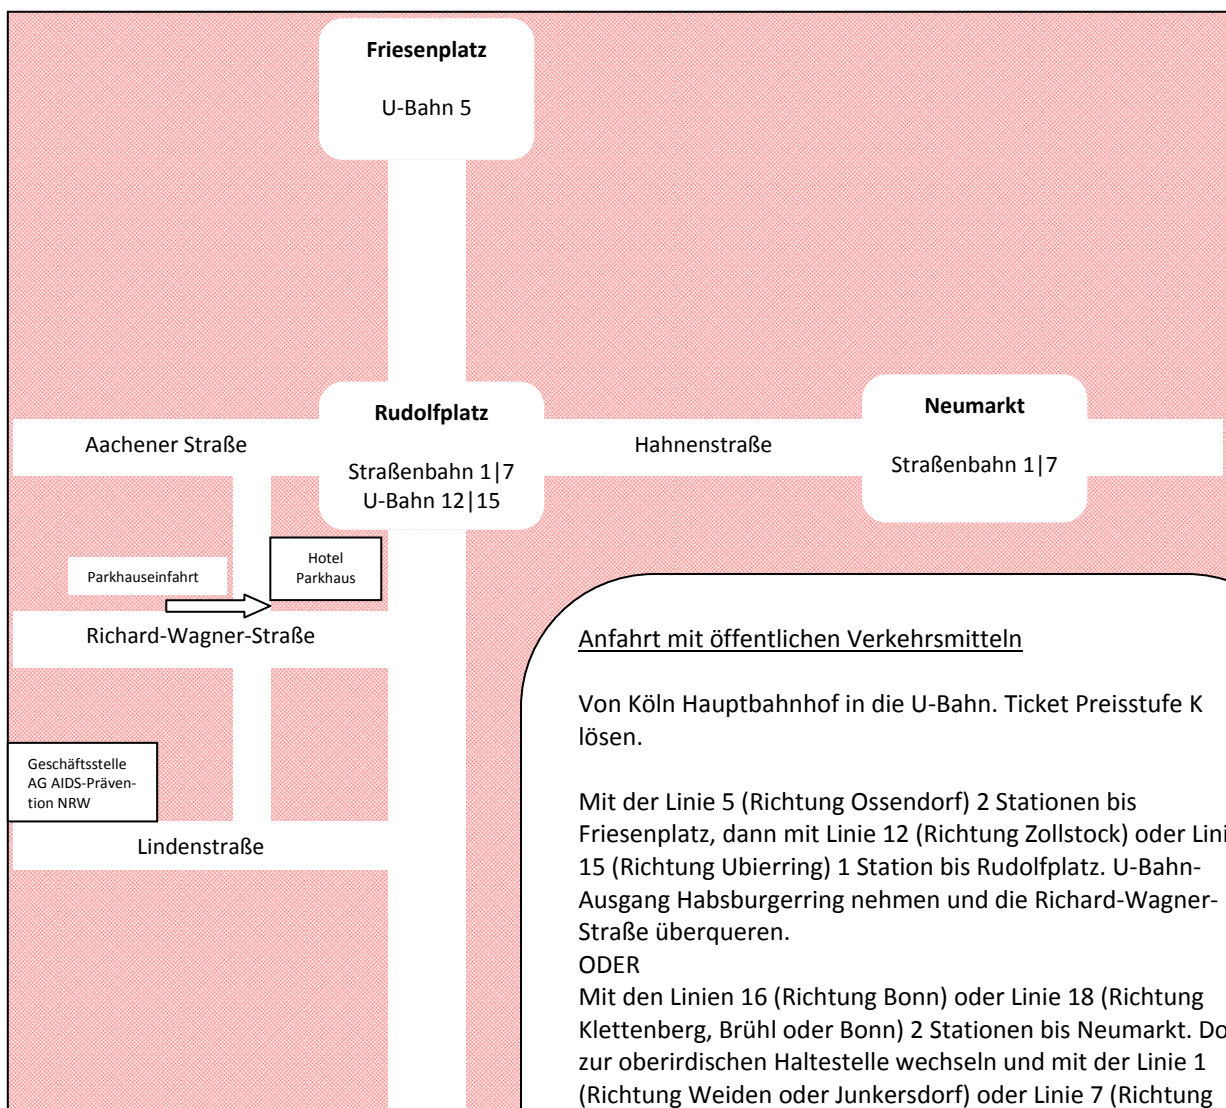

## Anreisebeschreibung

### Anfahrt mit öffentlichen Verkehrsmitteln

Von Köln Hauptbahnhof in die U-Bahn. Ticket Preisstufe K lösen.

Mit der Linie 5 (Richtung Ossendorf) 2 Stationen bis Friesenplatz, dann mit Linie 12 (Richtung Zollstock) oder Linie 15 (Richtung Ubierring) 1 Station bis Rudolfplatz. U-Bahn-Ausgang Habsburgerring nehmen und die Richard-Wagner-Straße überqueren.

ODER

Mit den Linien 16 (Richtung Bonn) oder Linie 18 (Richtung Klettenberg, Brühl oder Bonn) 2 Stationen bis Neumarkt. Dort zur oberirdischen Haltestelle wechseln und mit der Linie 1 (Richtung Weiden oder Junkersdorf) oder Linie 7 (Richtung Frechen) 1 Station bis Rudolfplatz. In Fahrtrichtung die Straße überqueren und links auf den Habsburgerring einbiegen.

Die nächste Straße rechts ist die Lindenstraße.

Das nächstgelegene Parkhaus ist unter dem Hotel Barcelo am Rudolfplatz. Die Einfahrt ins Parkhaus erfolgt über die Richard-Wagner-Straße.